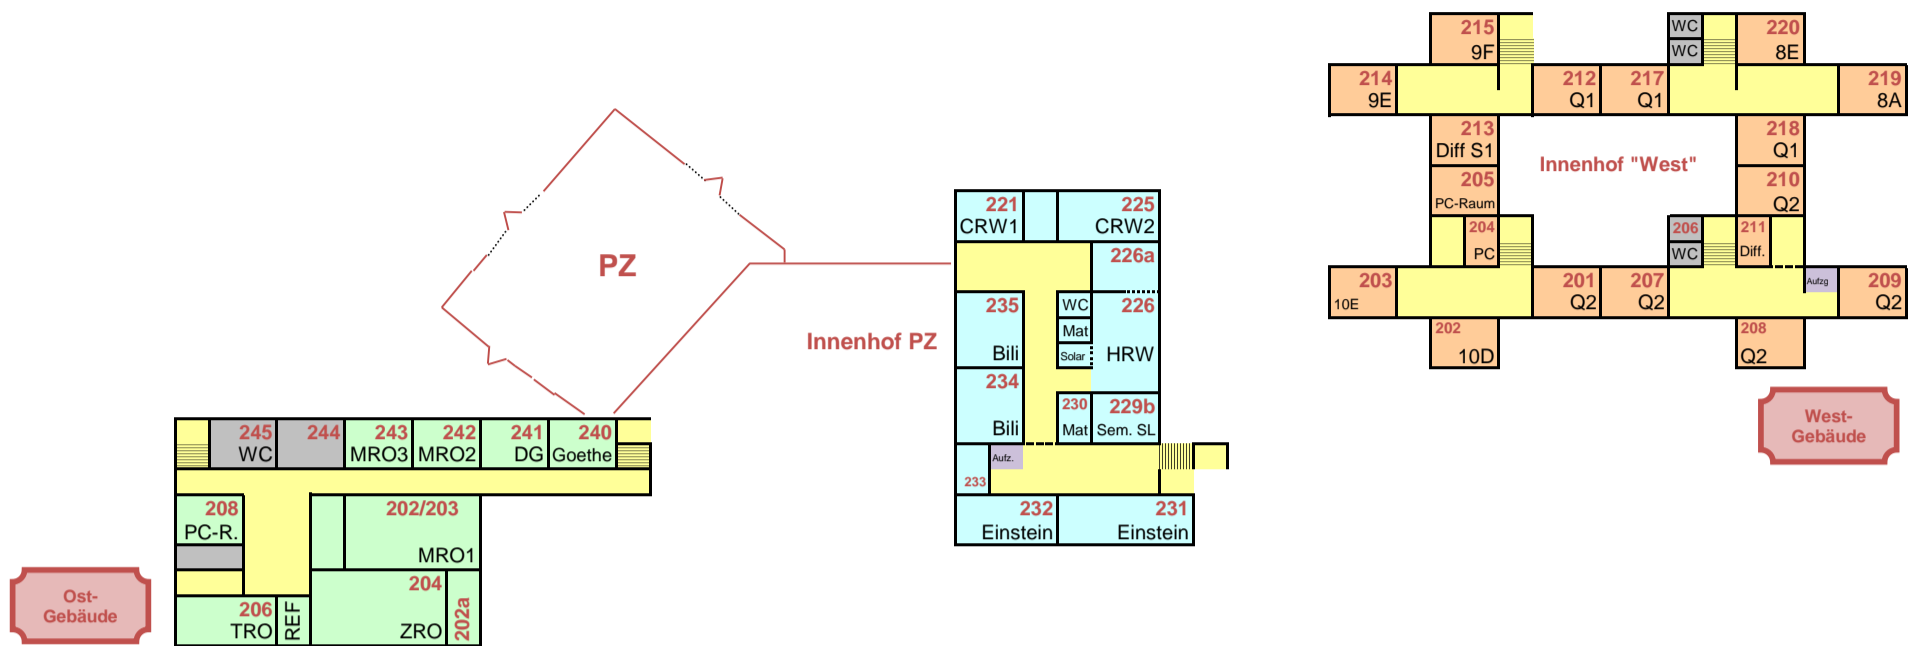

Geschwister-Scholl-Gesamtschule Dortmund

2. OG

Stand: 31.10.2022

1. OG

EG

Adresse: Haferfeldstr. 3-5, 44309 Dortmund
 Homepage: www.gsg-do.de Tel.: (0231) 50-12850