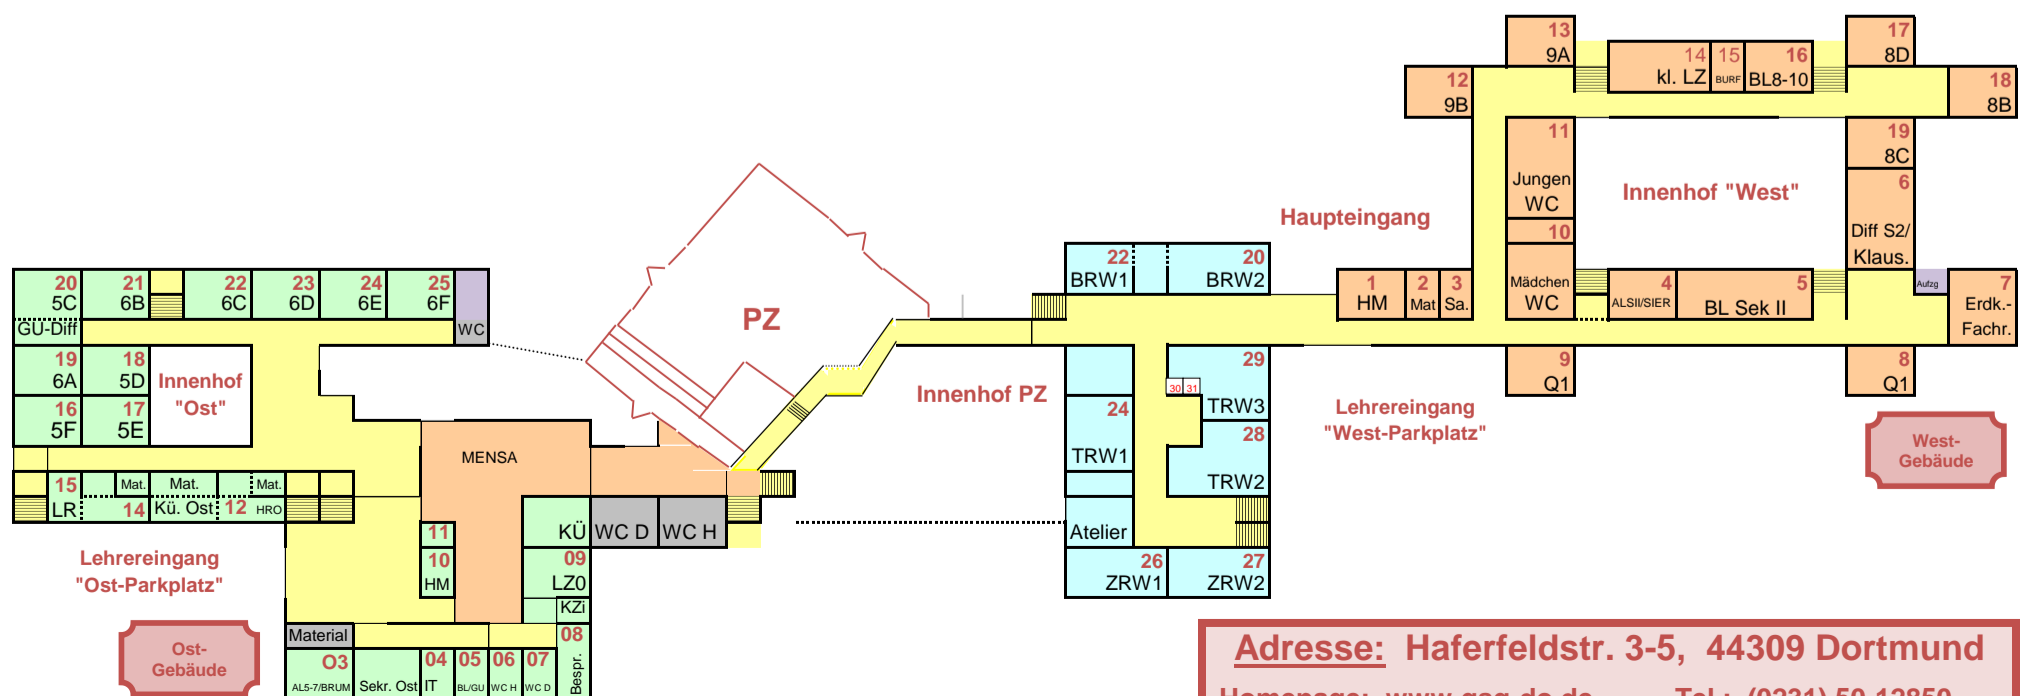

Geschwister-Scholl-Gesamtschule Dortmund

2. OG

Stand: 31.10.2022

1. OG

EG

Adresse: Haferfeldstr. 3-5, 44309 Dortmund
 Homepage: www.gsg-do.de Tel.: (0231) 50-12850