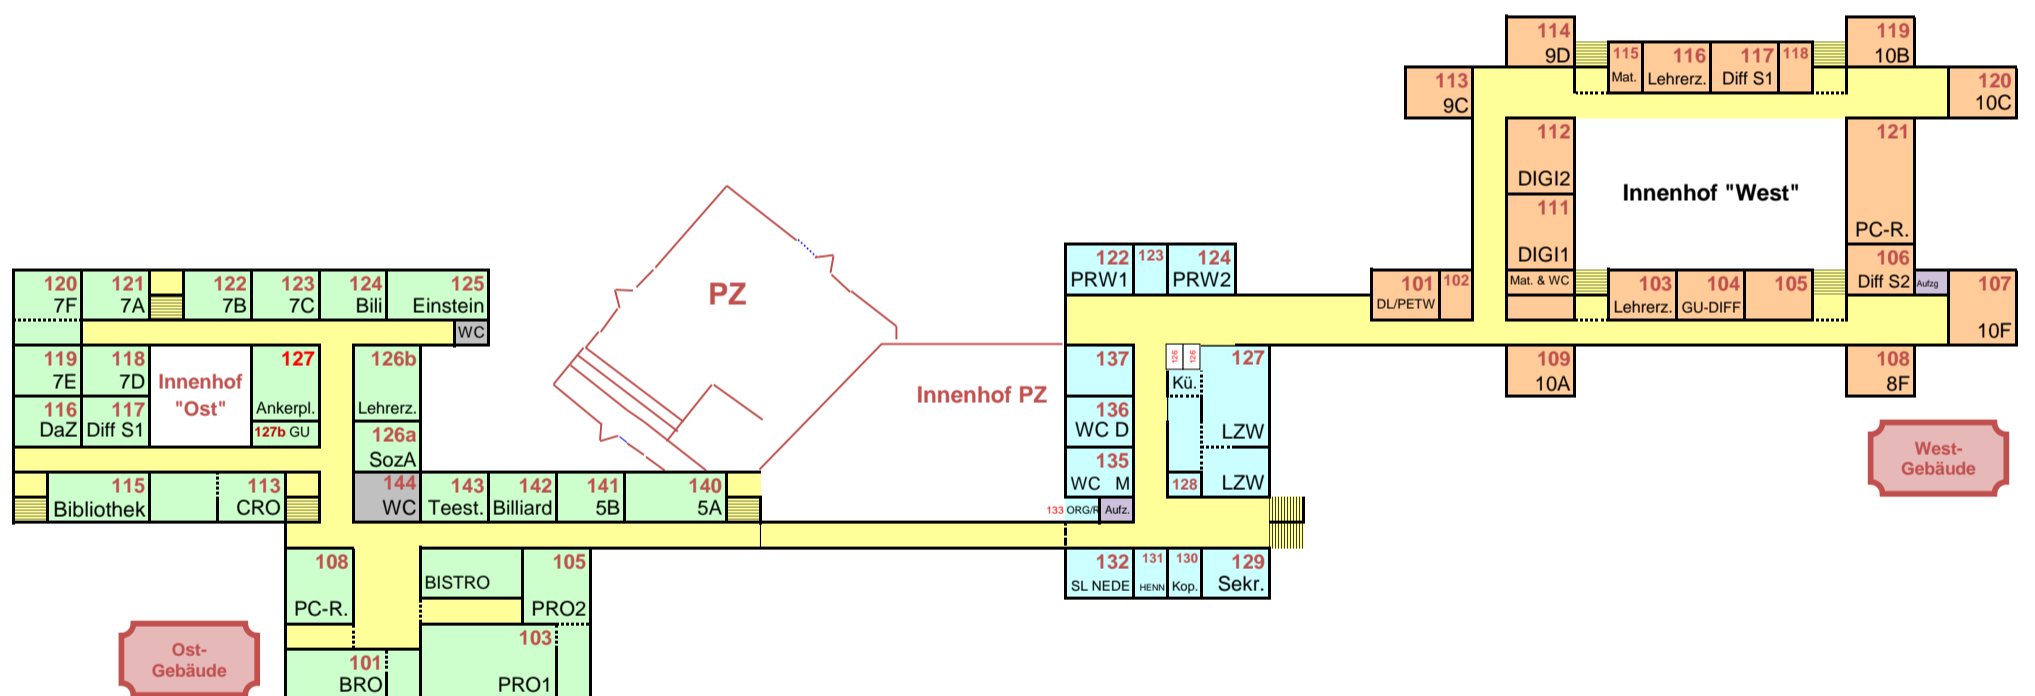

Geschwister-Scholl-Gesamtschule Dortmund

2. OG

Stand: 31.10.2022

1. OG

EG

Adresse: Haferfeldstr. 3-5, 44309 Dortmund
 Homepage: www.gsg-do.de Tel.: (0231) 50-12850